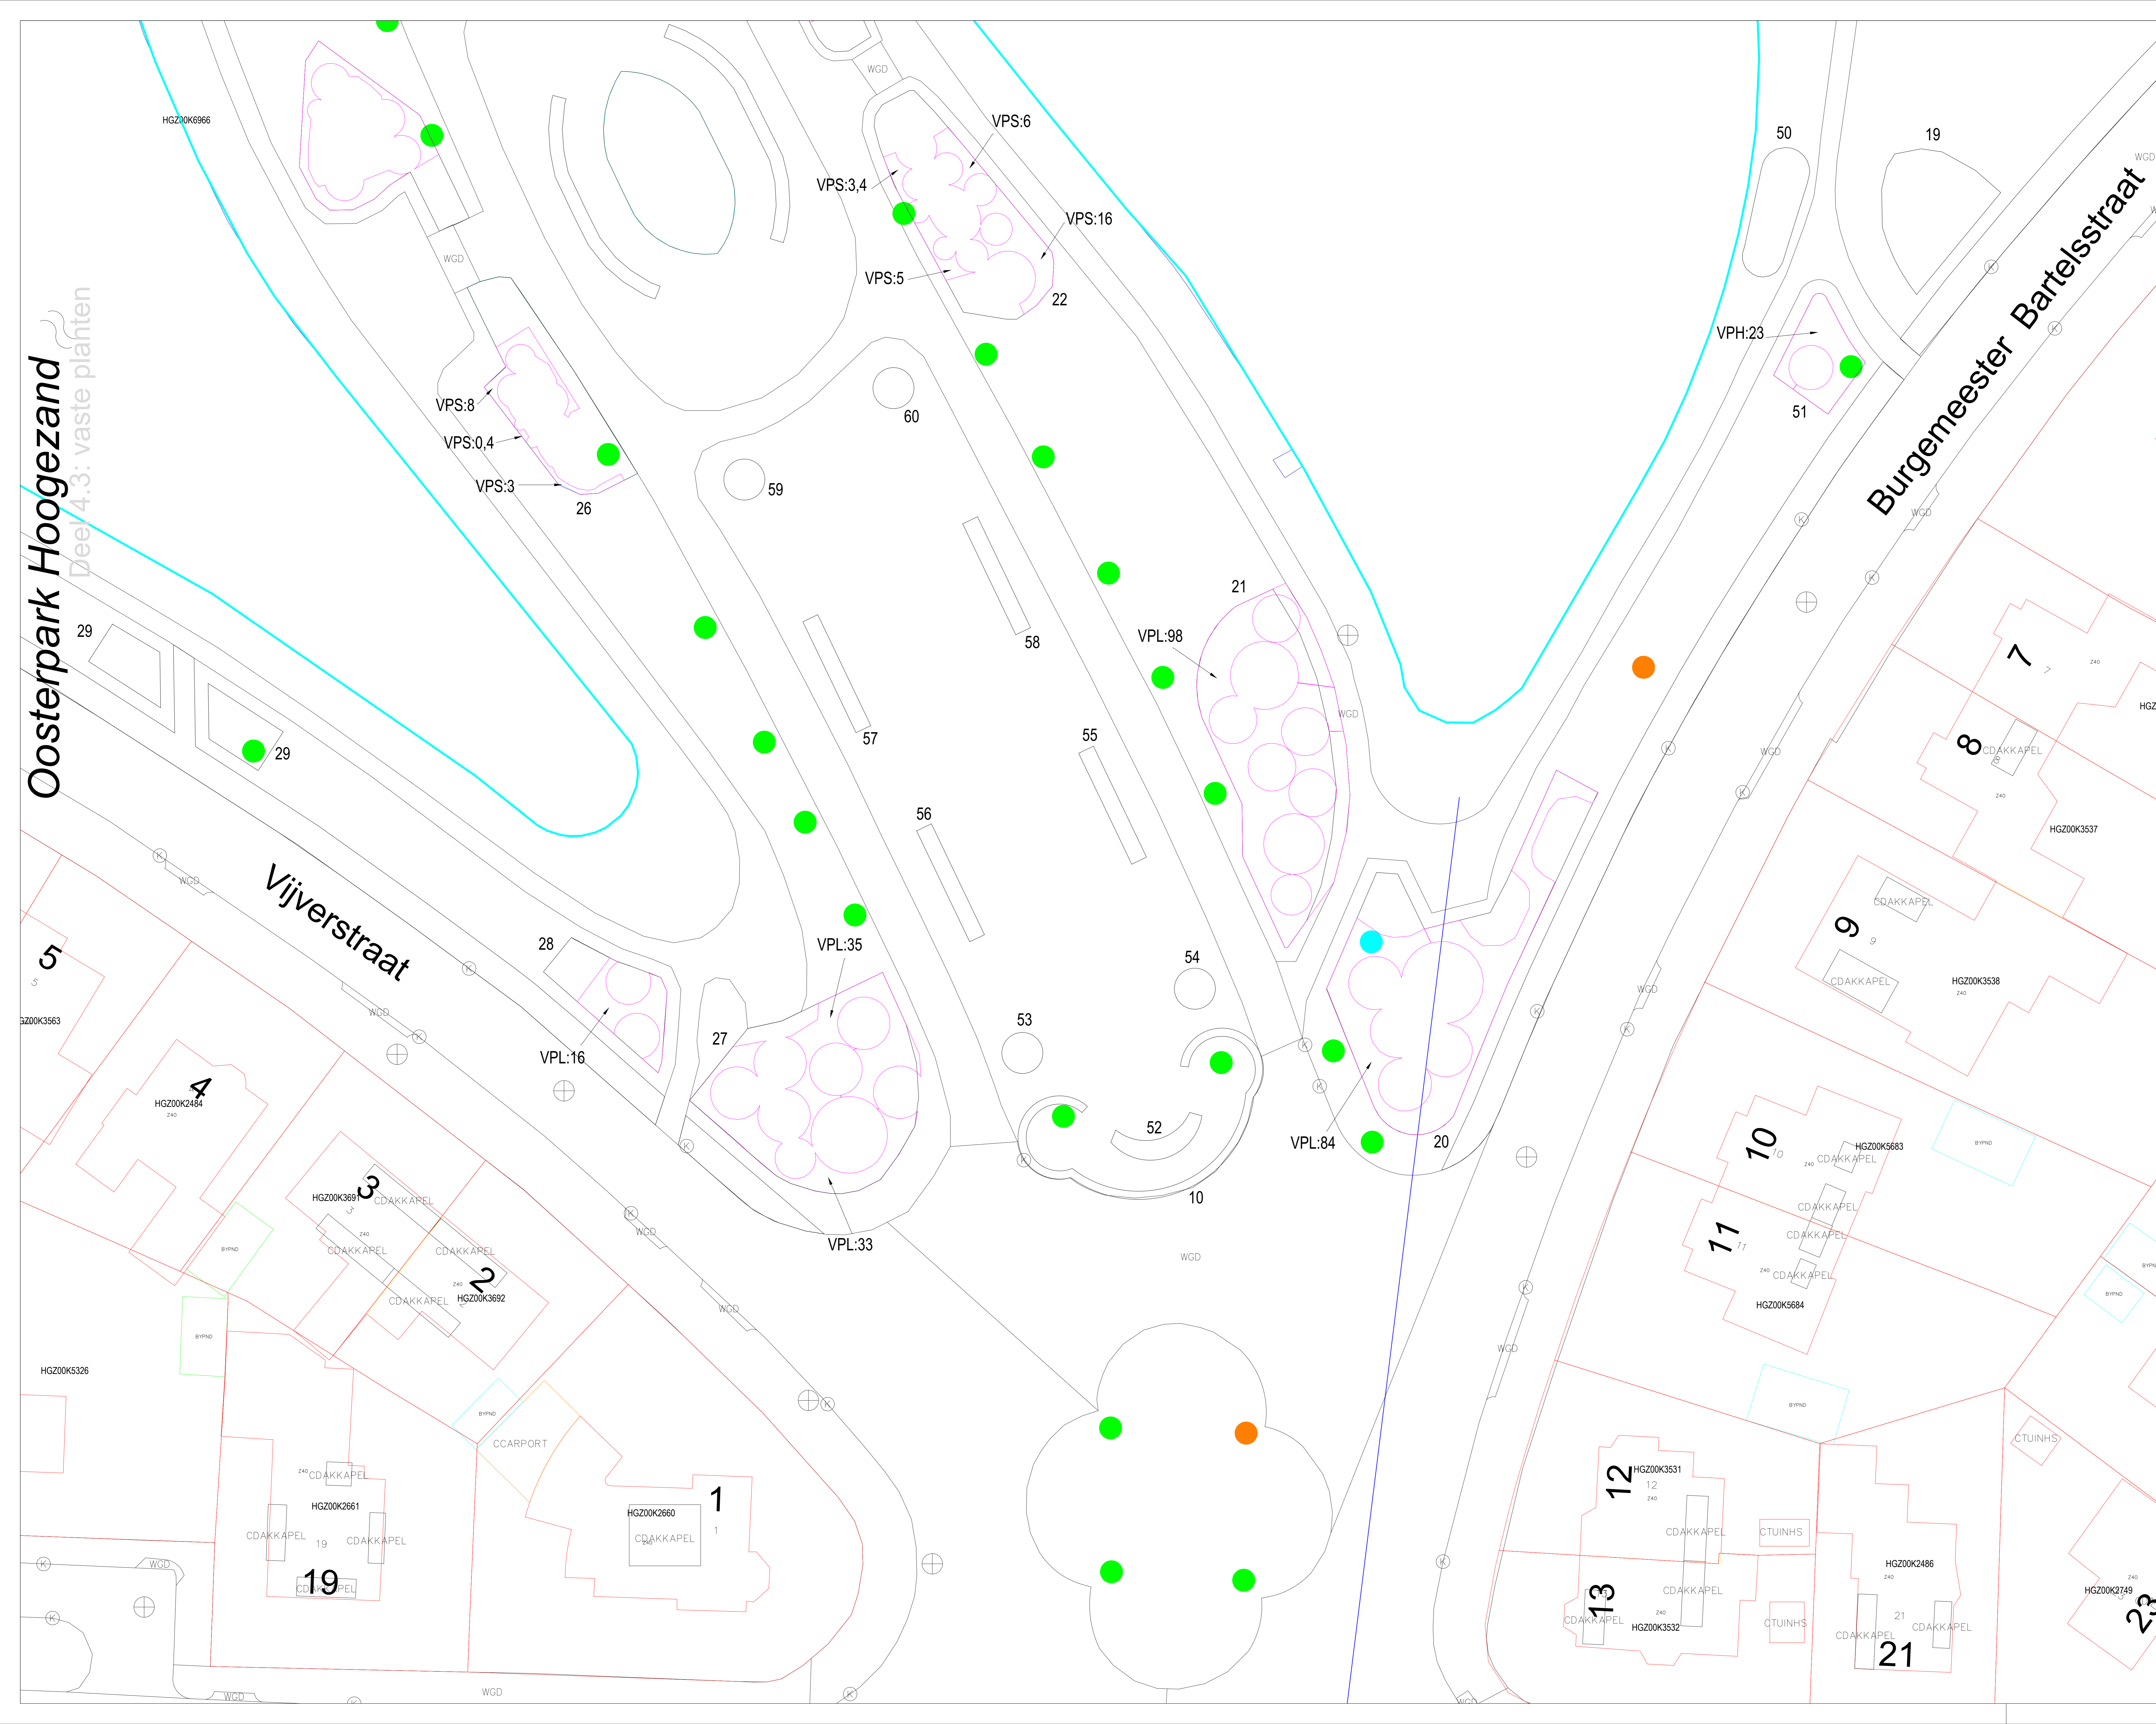

Oosterpark Hoogezand

Deel 4.3: vaste planten

- Legenda**
- Begrenzing soort beplanting
 - Oppervlak soort = 60 m2
Dichtheid vaste planten 11 st/m2
- SOORTEN:**
- VPH = groepsgewis gemengd planten 26 m2
Crocossia "Hellfire"
Crocossia masonorum
Ligularia dentata "Othello"
Asilbe "Red Sentinel"
Molinia caerulea "Dauerstrah"
- VPL = groepsgewis gemengd planten 266 m2
Geranium pratense "Miss Këndalle Clark"
Hemerocallis lilloasphodelus
Geranium "Rozanne"
Aster ericoides "Lovely"
Astrantia major "Rubra"
Salvia nemorosa "Mainacht"
Nepeta faasseni "Six Hills Giant"
Sedum spectabile "Herbstfreude"
Hesperis matronalis "Alba"
Carex elata "Aurea"
Molinia caerulea "Dauerstrah"
Pennisetum alopecuroides "Hameln"
- VPS = groepsgewis gemengd planten 23 m2
Nepeta faasseni "Six Hills Giant"
Salvia nemorosa "Caradonna"
Rudbeckia fulgida "Goldsturm"
Geranium "Kashmir White"
Aster dumosus "Prof. Anton Kippenberg"
Alchemilla mollis
Carex morrowii "Irish Green"
Carex elata "Bowles Garden"