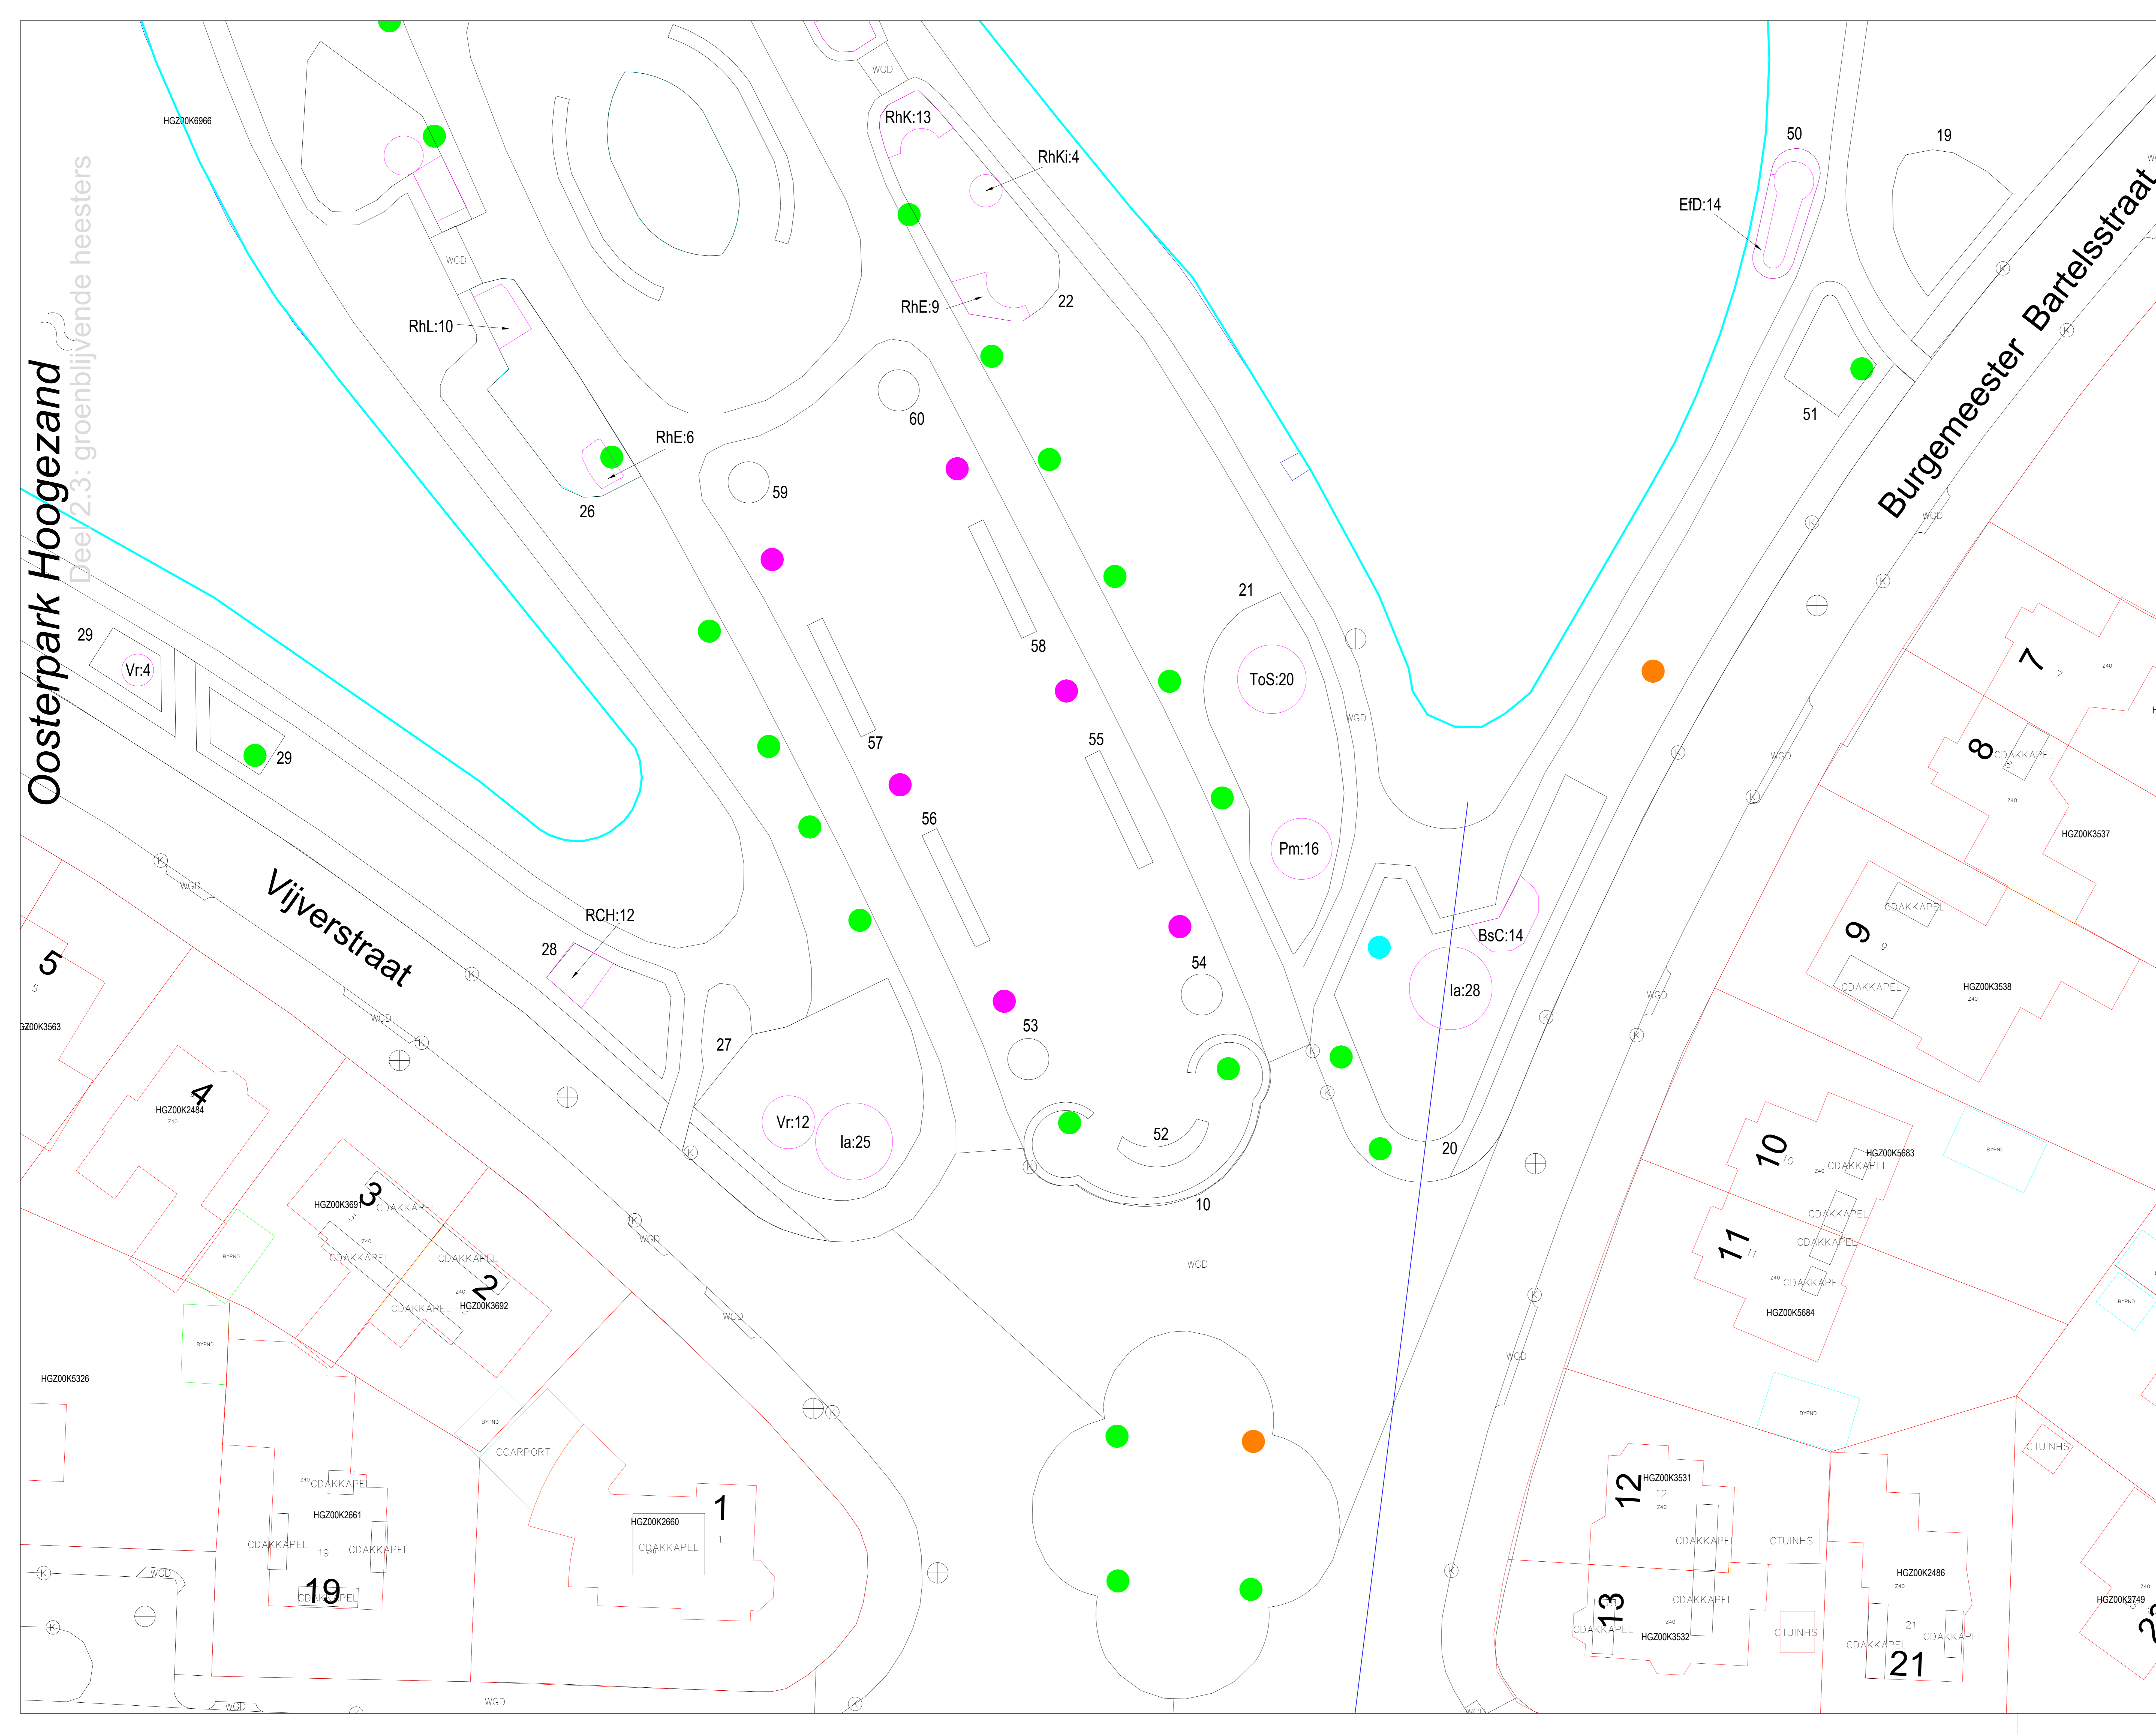

Oosterpark Hoogezand

Deel 2.3: groenblijvende heesters

- Legenda**
- Begrenzing soort beplanting
 - Oppervlak soort = 60 m²
- SOORTEN:**
- EFD = Euonymus fortunei "Dart's Blanke" 14 m²
 - BsC = Berberis stenophylla "Crawley Gem" 14 m²
 - Ia = Ilex aquifolium (aanwezig: terugsoeien) 53 m²
 - Pm = Pinus mugo 16 m²
 - RCH = Rhododendron catalabense "V/d Hoop" 12 m²
 - RhE = Rhododendron "Ehregold" 15 m²
 - RhK = Rhododendron "Karin" 13 m²
 - RhKi = Rhododendron "Kimberly" 4 m²
 - RhL = Rhododendron "Linda" 10 m²
 - ToS = Thuja occidentalis "Smaragd" 20 m²
 - Vr = Viburnum rhytidophyllum 16 m²

Oosterpark Hoogezand
Deel 2.3: groenblijvende heesters
Datum: 5 december 2018
Schaal 1:150