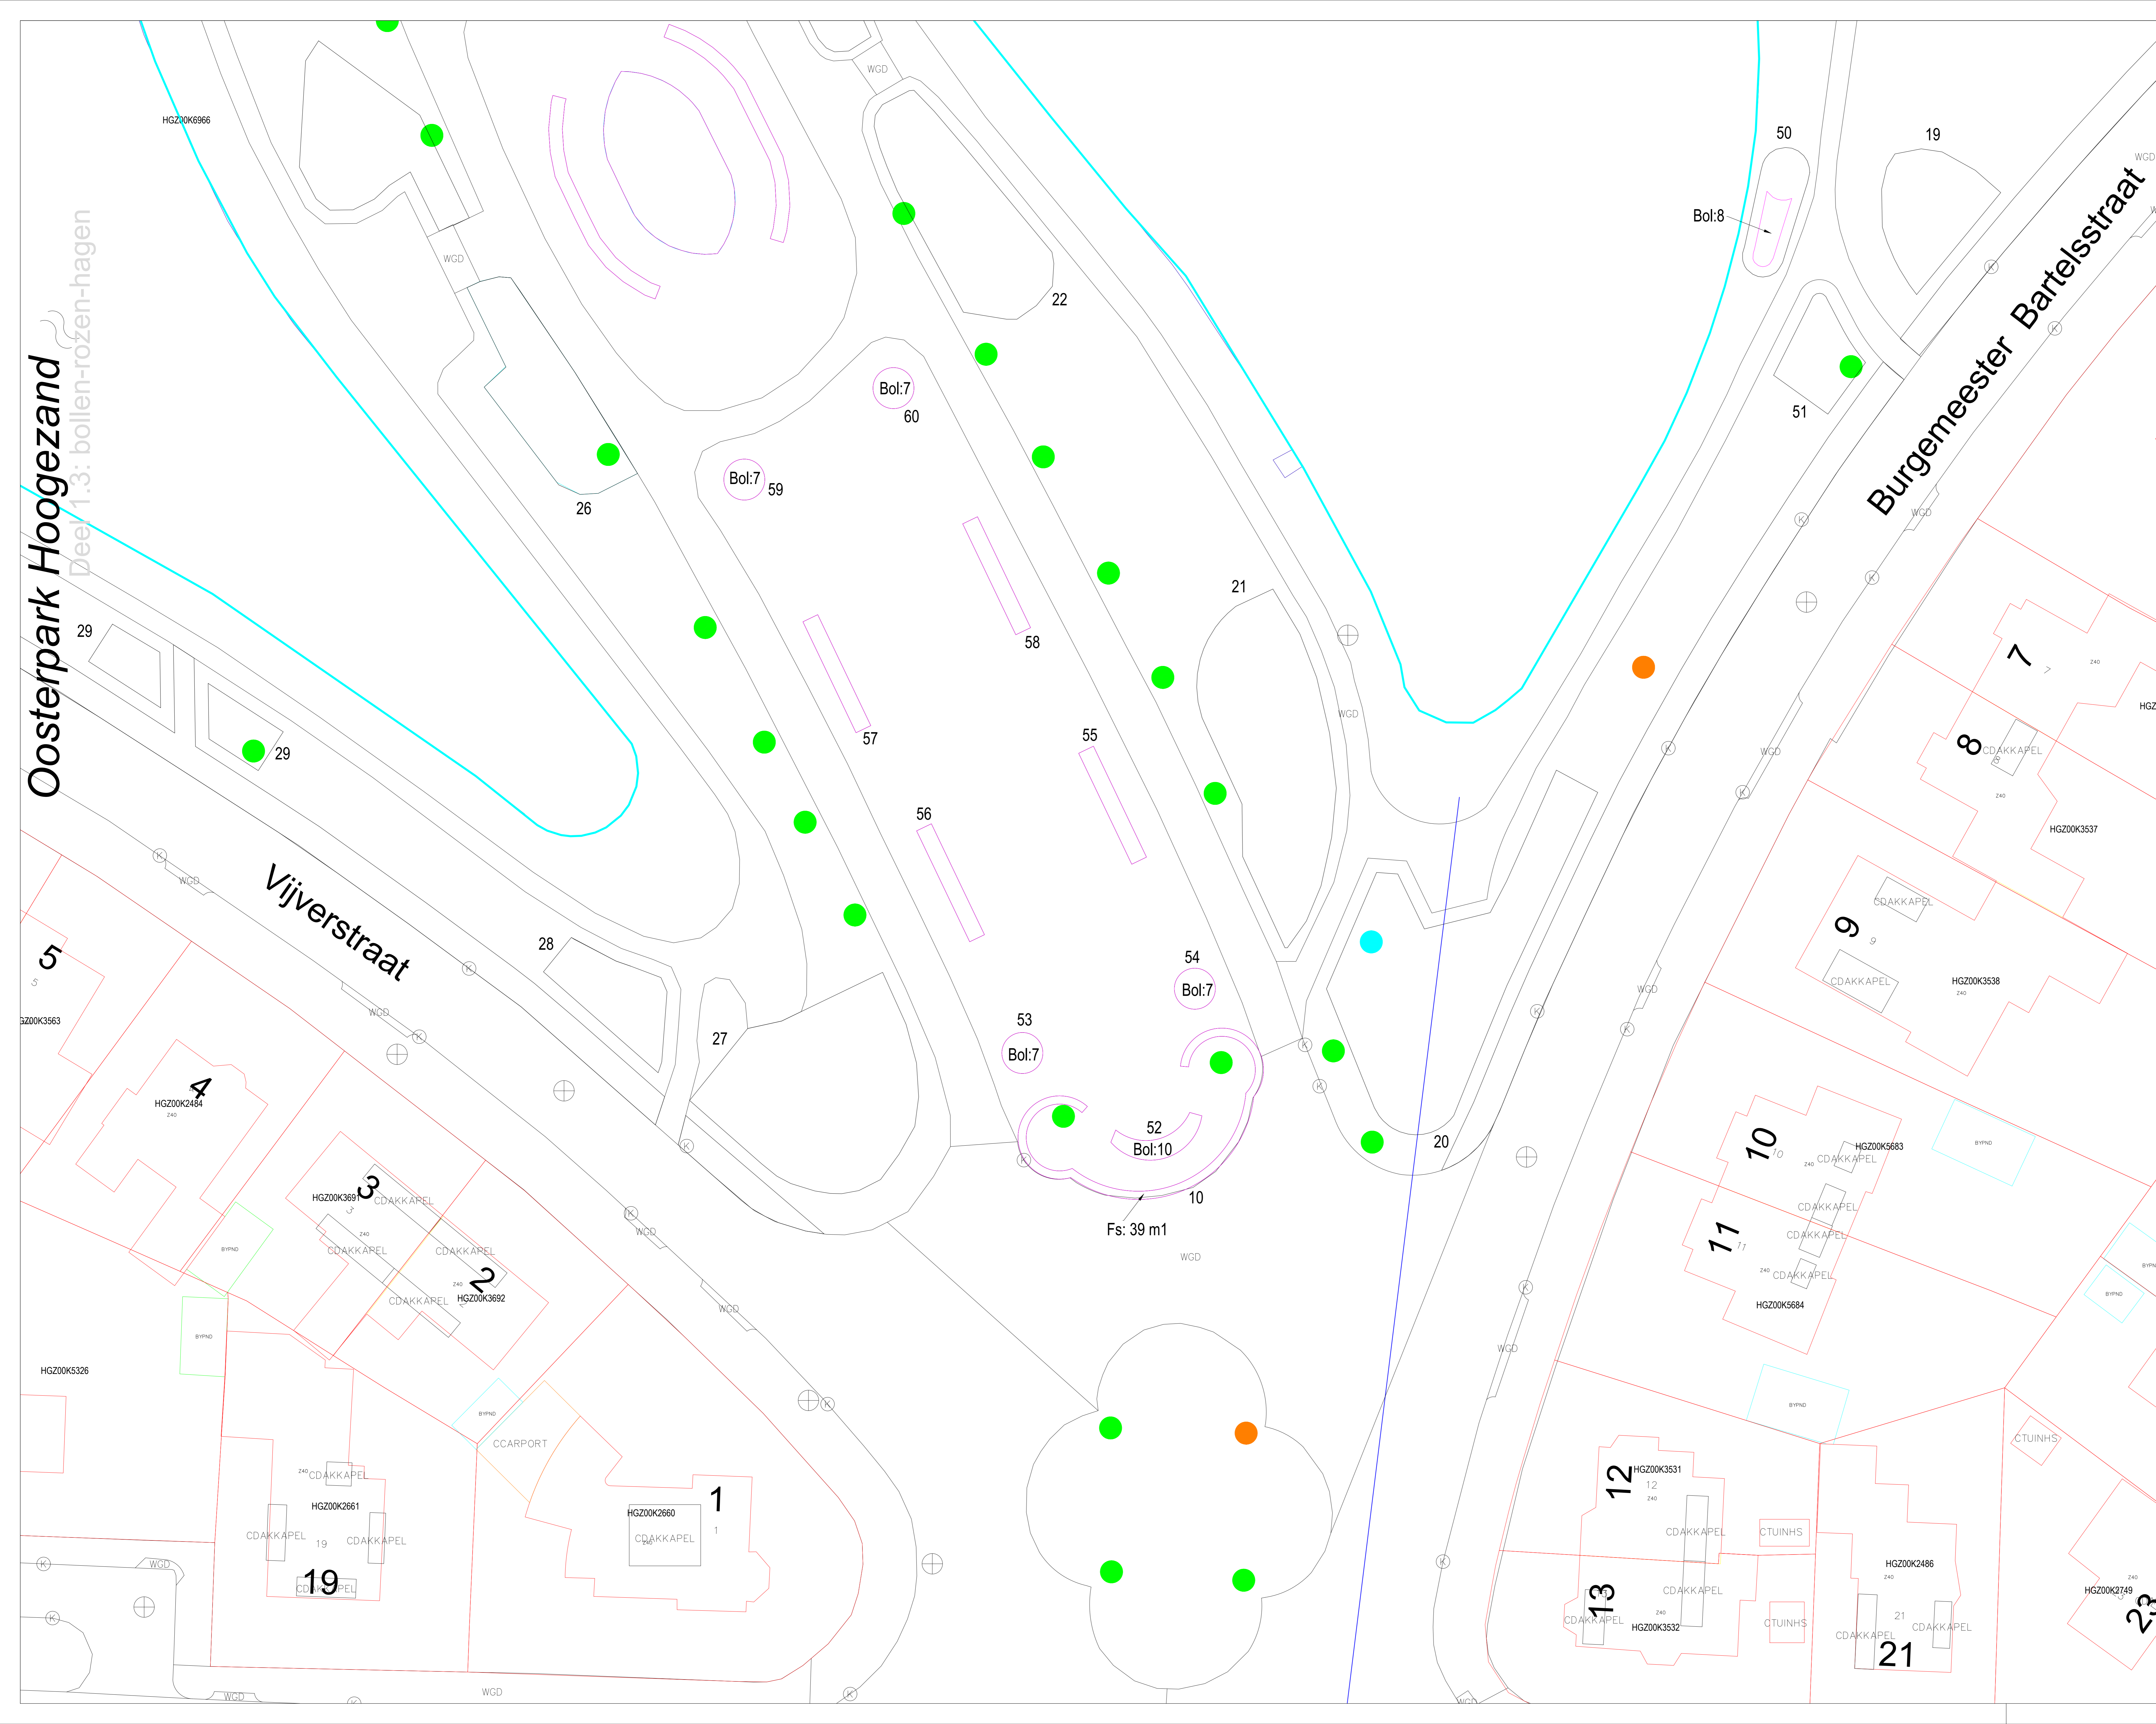

Oosterpark Hoogezand

Deel 1.3: bollen-rozen-hagen

Legenda

- Begrenzing soort beplanting
- Oppervlak soort = 60 m2

SOORTEN:

- Bol = doorbloeiend bollenmengsel 46 m2
- Fs = Haag Fagus sylvatica 39 m1